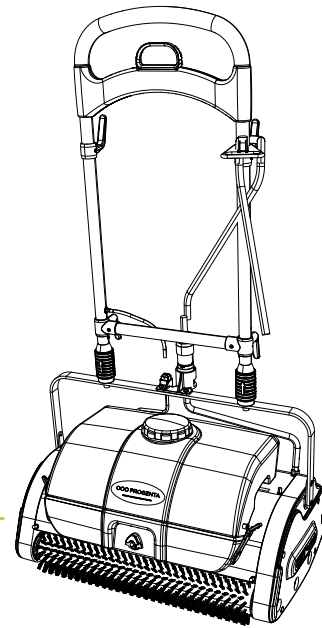

Smart Care® Trio 15" (tuuman) kokolattiamaton kapselointikone

BG
TOOLS

- **Tärkein asia kokolattiamaton ulkonäön ja arvon säilyttämisessä, on "säännöllinen ylläpito".**
- **Smart Care® Trio menetelmää voidaan käyttää ylläpidossa sekä syväpuhdistuksessa.**
- **Menetelmä käyttää kapselointi teknologiaa - erilaisilla harjoilla ja aineilla sekä aineiden eri sekoitussuhteilla on mahdollista puhdistaa eritavalla likaantuneita alueita.**
- **Kapselointiliuos harjataan koneen avulla nukkaan. Maton nukassa oleva lika kapseloituu kiteillä. Kiteet voidaan kuivuuksaan harjaavalla imurilla helposti poistaa matosta.**

KUVAUS	YKSIKKÖ	15 TUUMAA
PUHDISTUSKAPASITEETTI	m2/tunti	400
TYÖLEVEYS	mm	390
JÄNNITE	V	220
TAAJUUS	Hz	60
TEHO	watti	1100
AMPPEERIVIRTA	A	11
YLIJÄNNITESUOJA	A	14
SULAKKEEN LUOKITUS	A	0.5
VIRTAJOHTO	mm	1500
MELUTASO	dB	65
HARJANOPEUS	rpm	480
VESISÄILIÖ	litraa	9.5
YLEISET MITAT:		
KORKEUS	mm	480
LEVEYS	mm	525
PITUUS	mm	450
PAINO	kg	23

Smart Care Trio 15" (38 cm) Kone sisältää 3 harjaa (mustat, harmaat tai valkoiset)

valkoinen: luonnonmateriaalit kuten villa
harmaa: luonnonmateriaalit ja synteettiset materiaalit
musta: synteettiset materiaalit