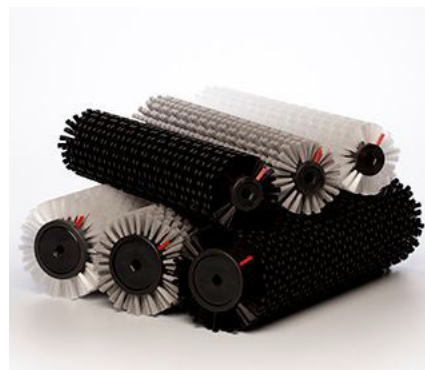

Smart Care® Trio 15" (tuuman) kokolattiamaton kapselointikone

BG
TOOLS

- **Tärkein asia kokolattiamaton ulkonäön ja arvon säilyttämisessä, on "säännöllinen ylläpito".**
- **Smart Care® Trio menetelmää voidaan käyttää ylläpidossa sekä syväpuhdistuksessa.**
- **Menetelmä käyttää kapselointi teknologiaa - erilaisilla harjoilla ja aineilla sekä aineiden eri sekoitussuhteilla on mahdollista puhdistaa eritavalla likaantuneita alueita.**
- **Kapselointiliuos harjataan koneen avulla nukkaan. Maton nukassa oleva lika kapseloituu kiteillä. Kiteet voidaan kuivuuksaan harjaavalla imurilla helposti poistaa matosta.**

KUVAUS	YKSIKKÖ	15 TUUMAA
PUHDISTUSKAPASITEETTI	m2/tunti	400
TYÖLEVEYS	mm	390
JÄNNITE	V	220
TAAJUUS	Hz	60
TEHO	watti	1100
AMPPEERIVIRTA	A	11
YLIJÄNNITESUOJA	A	14
SULAKKEEN LUOKITUS	A	0.5
VIRTAJOHTO	mm	1500
MELUTASO	dB	65
HARJANOPEUS	rpm	480
VESISÄILIÖ	litraa	9.5
YLEISET MITAT:		
KORKEUS	mm	480
LEVEYS	mm	525
PITUUS	mm	450
PAINO	kg	23

Smart Care Trio 15" (38 cm) Kone sisältää 3 harjaa (mustat, harmaat tai valkoiset)

valkoinen: luonnonmateriaalit kuten villa
harmaa: luonnonmateriaalit ja synteettiset materiaalit
musta: synteettiset materiaalit