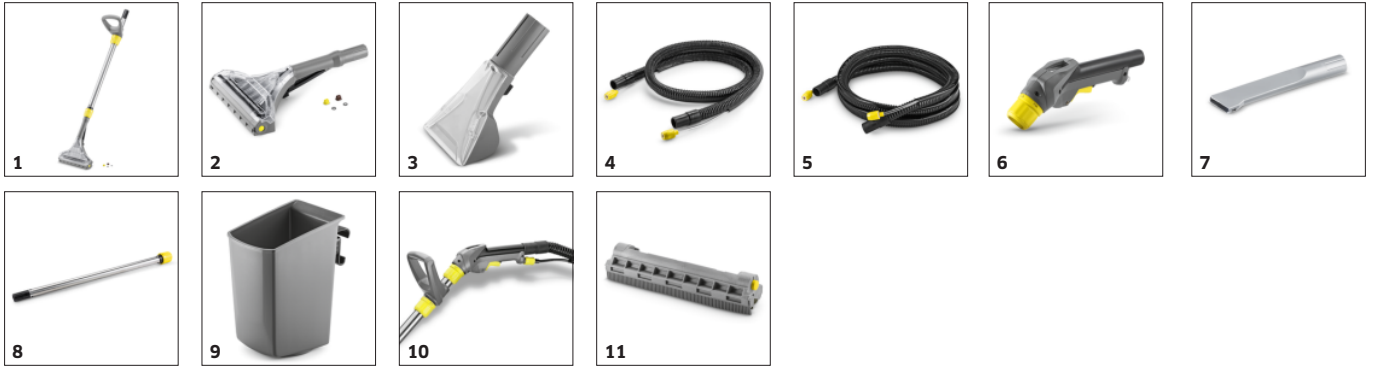

VARUSTEET PUZZI 10/1 1.100-131.0

		Tuotenumero	Kuvaus	
PAINEHUUHTELUKONEET				
Lattiasuulakkeet				
Lattiasuutinpaketti, 240 mm	1	4.130-007.0	Lattiasuutinpaketti, jossa mukana lattiasuulake (240 mm), imuputki ja tukeva, D-mallinen kädensija. Läpinäkyvä suojakansi, jonka ansiosta poistoveden virtaus nähtävissä.	■
Lattiasuutin, 240 mm	2	4.130-008.0	Lattiasuutin tekstiilipesuriin. Läpinäkyvä suojakansi, jonka ansiosta poistoveden virtaus on käyttäjän nähtävissä.	□
Kalustesuulakkeet				
Kalustesuutin, 110 mm	3	4.130-001.0	Käsisuutin / kalustesuutin Puzzi-tekstiilipesuriin / painehuuhtelulaitteeseen. Läpinäkyvä suojakansi, jonka ansiosta poistoveden virtaus nähtävissä.	■
Painehuuhteluletkut				
Painehuuhtelukoneen letku, 2,5 m	4	6.394-826.0	Tekstiilipesurin / painehuuhtelukoneen letku, jossa tuoreveden ja poistoveden letkut. Pikaliittimet valmiina. Pituus 2,5 m.	■
Painehuuhtelukoneen letku, 4 m	5	6.394-375.0	Tekstiilipesurin / painehuuhtelukoneen letku, jossa tuoreveden ja poistoveden letkut. Pikaliittimet valmiina. Pituus 4 m.	□
Muut				
Käsi kahva Puzzi	6	4.130-000.0	Tekstiilipesurin / painehuuhtelukoneen käsi kahva, johon voidaan kiinnittää lattiasuutin tai kalustesuutin.	■
Rakosuutin	7	4.130-010.0	Tekstiilipesurin / painehuuhtelukoneen rakosuutin. Kapeaksi ja pitkäksi muotoiltu suutin mahdollistaa kalusteiden sisäkulumien sekä muiden ahtaiden kohteiden puhdistamisen.	■
Jatkoputki	8	4.025-004.0	Tekstiilipesurin / painehuuhtelukoneen käsi kahvaan sopiva jatkoputki.	□
Pesuainesäiliö	9	4.070-006.0	Pesuaineelle suunniteltu säiliö. Sisältää Home Base -kiinnikkeet	□
Käsi kahva, D-malli	10	4.321-001.0	Ergonominen käsi kahva tekstiilipesurin lattiasuuttimen imuputkeen 4.025-004.0.	□
Adapterit koviille pinnoille				
Lisäkumit lattiasuulakkeelle, 240 mm	11	4.762-014.0	Tekstiilipesurin lattiasuulakkeeseen sopivat lisäkumit, jotka helpottavat kovien lattiapintojen puhdistamista.	□

■ Toimituksen mukana. □ Saatavilla olevat varusteet.