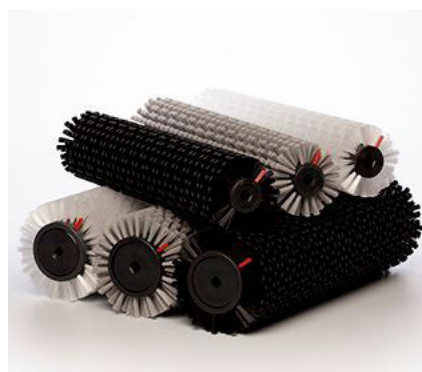

Smart Care® Trio 15" (tuuman) kokolattiamaton kapselointikone

BG
TOOLS

- **Tärkein asia kokolattiamaton ulkonäön ja arvon säilyttämisessä, on "säännöllinen ylläpito".**
- **Smart Care® Trio menetelmää voidaan käyttää ylläpidossa sekä syväpuhdistuksessa.**
- **Menetelmä käyttää kapselointi teknologiaa - erilaisilla harjoilla ja aineilla sekä aineiden eri sekoitussuhteilla on mahdollista puhdistaa eritavalla likaantuneita alueita.**
- **Kapselointiliuos harjataan koneen avulla nukkaan. Maton nukassa oleva lika kapseloituu kiteillä. Kiteet voidaan kuivuuksaan harjaavalla imurilla helposti poistaa matosta.**

KUVAUS	YKSIKKÖ	15 TUUMAA
PUHDISTUSKAPASITEETTI	m2/tunti	400
TYÖLEVEYS	mm	390
JÄNNITE	V	220
TAAJUUS	Hz	60
TEHO	watti	1100
AMPPEERIVIRTA	A	11
YLIJÄNNITESUOJA	A	14
SULAKKEEN LUOKITUS	A	0.5
VIRTAJOHTO	mm	1500
MELUTASO	dB	65
HARJANOPEUS	rpm	480
VESISÄILIÖ	litraa	9.5
YLEISET MITAT:		
KORKEUS	mm	480
LEVEYS	mm	525
PITUUS	mm	450
PAINO	kg	23

Smart Care Trio 15" (38 cm) Kone sisältää 3 harjaa (mustat, harmaat tai valkoiset)

valkoinen: luonnonmateriaalit kuten villa
harmaa: luonnonmateriaalit ja synteettiset materiaalit
musta: synteettiset materiaalit